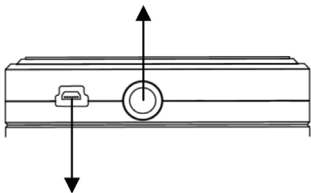

Interruptor ligar/desligar

Este encontra-se na base inferior da coluna

Tomada de entrada áudio 3.5mm

Permite a ligação a todos os PCs, computadores portáteis, walkman, discman, leitor MP3, iPods/iPhones/iPads, Smartphones e telefones com uma tomada de áudio semelhante (deve usar para a ligação o cabo 3.5mm para 3.5mm incluído na embalagem do produto)